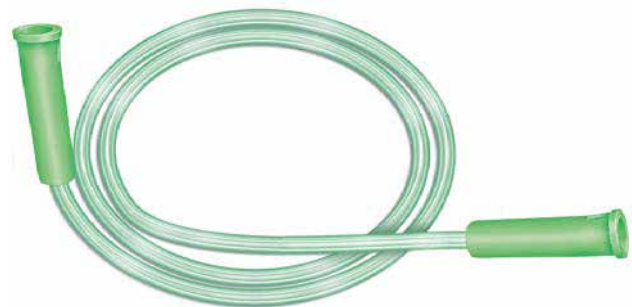

SAUERSTOFFSCHLAUCH FÜR DIE PÄDIATRIE

- ✓ weiche Trichteransätze
- ✓ Sternprofil zur ungehinderten Sauerstoffzufuhr

Abmessungen

Länge	180 cm
Durchmesser	15 CH
Verkaufseinheit	50 Stück

Artikelnummer

06SVS151802T4

1 weitere Längen auf Nachfrage.

SAUERSTOFFSCHLÄUCHE

Sauerstoffschlauch mit Trichteransätzen